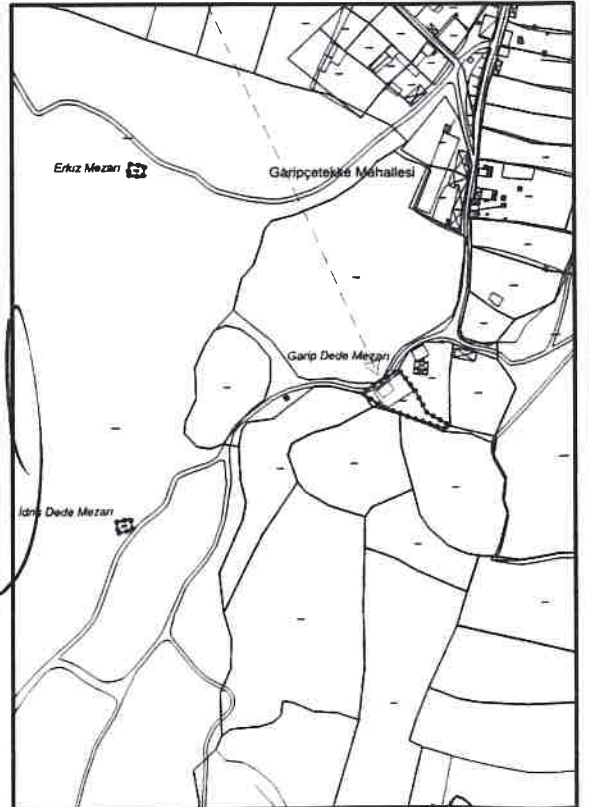

Garip Dede Mezarı

ASLI GIBİDİR

Erda! ÇETİNDAG
Koruma Bölge Kurulu Müdürü

... Kültür Varlıklarını Koruma
Bölge Kurulunun

28/04/2023 gün ve 12348... sayılı
... kararıdır.

0/56

0/84

0/85

0/55

0/54

GARİP DEDE MEZARI KORUNMA ALANI KÖŞE KOORDİNAT LİSTESİ

NoktaNo	Y	X	NoktaNo	Y	X
X0	374086.930	4437487.209	X1	374083.694	4437484.460
X2	374068.481	4437496.805	X3	374059.594	4437512.988
X4	374053.723	4437493.894	X5	374046.966	4437528.331
X6	374034.826	4437500.795	X7	374020.230	4437510.916

(ED-50) 3 Derece - v30 Türkiye

GARİPDEDE MEZARI KORUNMA ALANI

BURSA İLİ

MUSTAFAKEMALPAŞA İLÇESİ

GARİPÇETEKKE MAHALLESİ

GARİPDEDE MEZARI

●—● GARİPDEDE MEZARI KORUNMA ALANI SINIRI

PAFTA : 3

ADA / PARSEL : - / 85

ÖLÇEK : 1 / 1000

Erda! ÇETİNDAG
Koruma Bölge Kurulu Müdürü

Ezgi ALTIN
Şehir Plancısı

MB

Makan GEZER
Şehir. Müh.